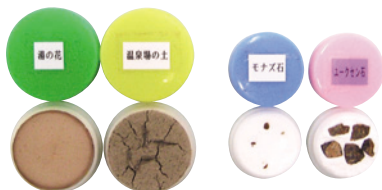

RI EQUIPMENTS

● 教育関連機器

- アルファちゃん
- ベータちゃん

アルファちゃん

D0104060

半導体素子を検出器としたハンディタイプの α 線用サーベイメータです。放射線は私たちの身近に存在しています。そこで付属の放射線を出す物質のサンプルを測定して α 線についての知識や理解をするための測定キットです。

測定線種	α 線
検出器	半導体検出器
測定範囲	0~100cpm (時定数 約12秒)
モニタ音	電子ブザークリック 1音/1パルス
電源	乾電池0006P 9V 1個
寸法・重量	75W×32D×180L(mm) 約260g
付属品	測定試料(温泉場の土・モナズ石・ユークセン石・湯の花) 携帯用収納ケース

ベータちゃん

D0102008

GM管式のハンディタイプの β 線用サーベイメータです。自然や身近にある生活用品を測定試料として付属してありますので、放射線の知識や理解を深める上での便利な測定実験キットです。

測定線種	β (γ)線
検出器	ハロゲンガス封入式GM管
測定範囲	0~300cpm
モニタ音	電子ブザークリック
電源	乾電池0006P 9V 1個
寸法・重量	75W×32D×180L(mm) 約400g
付属品	測定試料(花崗岩・乾燥コンブ・肥料・湯の花・クリスタルガラス) 携帯用収納ケース