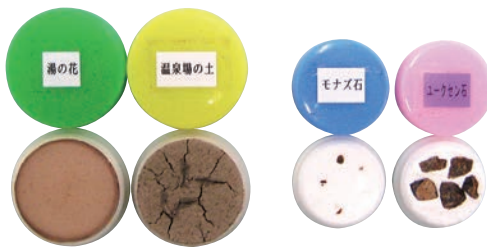

遮蔽・安全取扱機器

●教育関連機器

アルファちゃん

D0104060

半導体素子を検出器としたハンディタイプの α 線用サーベイメータです。放射線は私たちの身近に存在しています。そこで付属の放射線を出す物質のサンプルを測定して α 線についての知識や理解をするための測定キットです。

■仕様

測定線種	α 線
検出器	半導体検出器
測定範囲	0~100cpm(時定数 約12秒)
モニタ音	電子ブザークリック 1音/1パルス
電源	乾電池0006P 9V 1個
寸法・重量	75(W)×32(D)×180(L)mm 約260g
付属品	測定試料(温泉場の土・モナズ石・ユークセン石・湯の花)携帯用収納ケース

ベータちゃん

D0102008

GM管式のハンディタイプの β 線用サーベイメータです。自然や身近にある生活用品を測定試料として付属してありますので、放射線の知識や理解を深める上での便利な測定実験キットです。

■仕様

測定線種	β (γ)線
検出器	ハロゲンガス封入式GM管
測定範囲	0~300cpm
モニタ音	電子ブザークリック
電源	乾電池0006P 9V 1個
寸法・重量	75(W)×32(D)×180(L)mm 約400g
付属品	測定試料(花崗岩・乾燥コンブ・肥料・湯の花・クリスタルガラス)携帯用収納ケース・遮蔽用鉄板